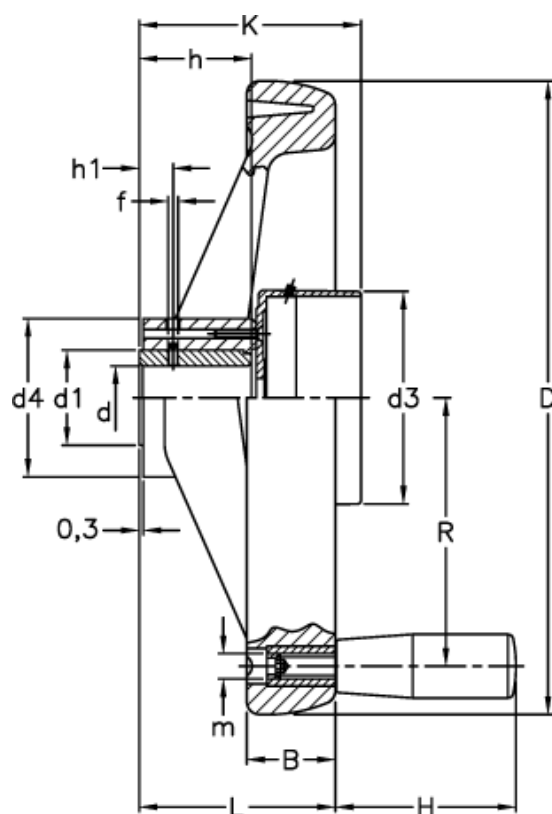

Varenummer: 2307033121  
Beskrivelse: E+G Håndhjul  
VRTP.160-GXX2-A14+I

## Mål

B	= 25	h	= 27
D	= 160	h1	= 12
d1	= 26	K	= 63
d3	= 76	L	= 51
d4	= 40	m	= M8
d H7	= 14	R	= 65
f	= M8		
H	= 80		